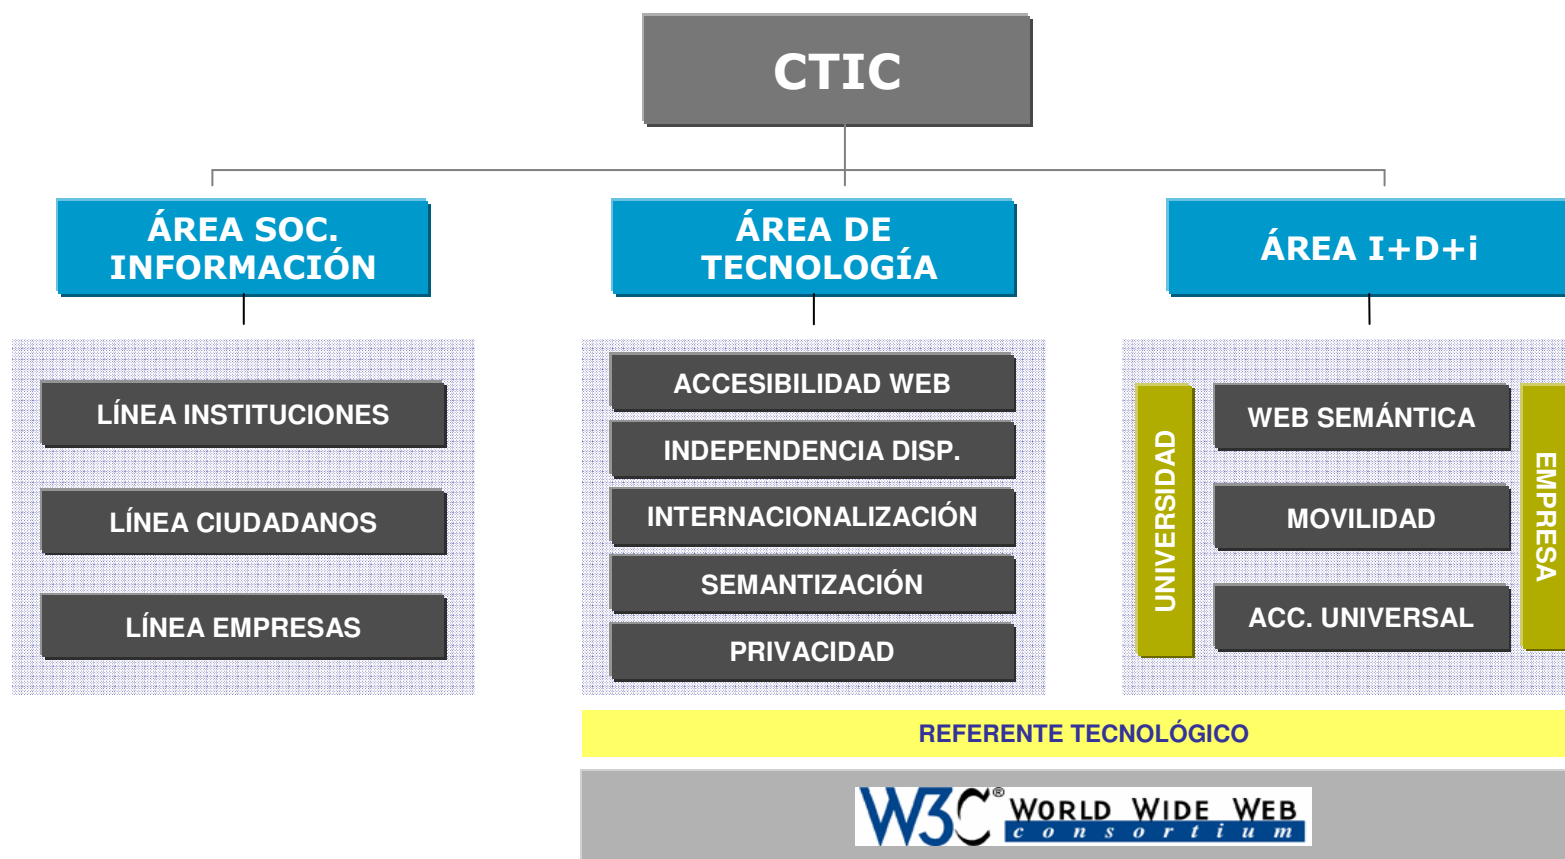

Modelo

- Mixto (participación pública y privada)

Misión

Contribuir al desarrollo de la SI (Sociedad de la Información), actuando como asesor, difusor, promotor, dinamizador, investigador, implantador y aglutinador de iniciativas relacionadas con las TIC

▪ Accesibilidad Web

The screenshot shows the TAW Online website interface. At the top, there is a header with the 't.a.w.' logo and the text 'test accesibilidad web'. Below the header, there is a navigation menu with the following items: 'Test de Accesibilidad Web', '¿Qué es TAW?', '¿En qué se basa?', 'La familia TAW', 'Logotipo TAW', '¿Cómo funciona TAW?', 'Preguntas Frecuentes', and 'Premios TAW'. The main content area is titled 'TAW Online' and contains the instruction 'Introduzca la dirección web y el nivel de análisis.' Below this, there is a form with a 'URL:' label and a text input field containing 'http://'. To the right of the input field is an 'Analizar' button. Below the input field, there is a 'Nivel de análisis' section with radio buttons for 'A', 'AA', and 'AAA', where 'AAA' is selected. To the right of the main content area, there is a 'Descargas' section with a list of items: 'TAW3', 'TAW3 Web Start', and 'TAW3 en un clic'. Below the 'Descargas' section, there is a 'Contacto' section with the text 'Para cualquier consulta o sugerencia contacte con:' and the email address 'info@tawdis.net'.

<http://www.tawdis.net>

- **Accesibilidad Web**

- **Movilidad Web**

TAW OK Basic es un validador de web móvil basado en las Buenas Prácticas para Móvil 1.0 de W3C.

TAW mobileOK Basic

Indique la URL a analizar: