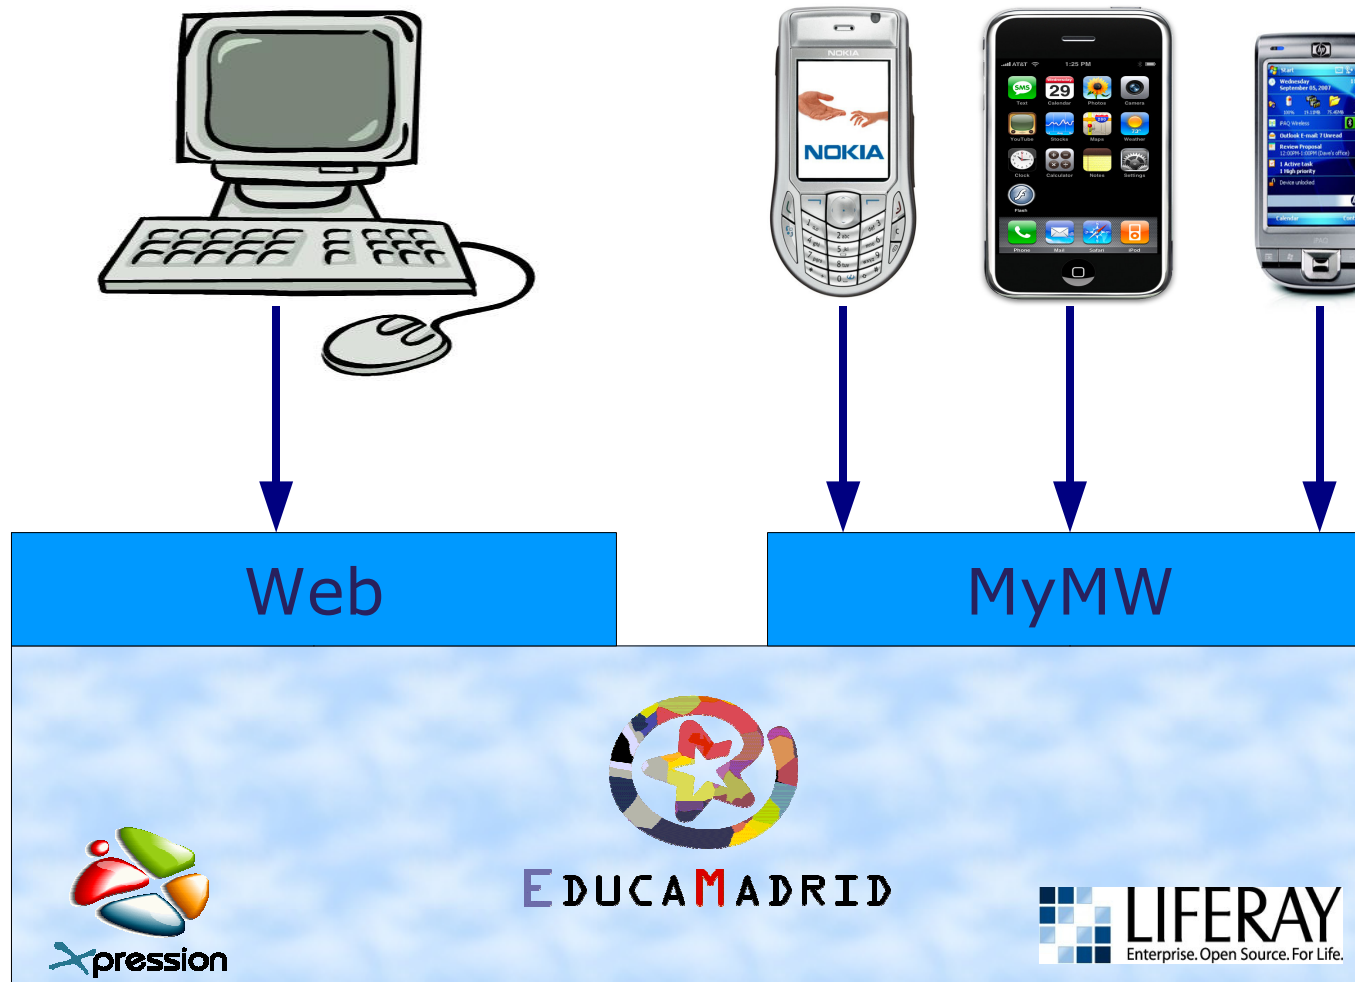

EducaMadrid móvil

Objetivos

- △ **Acceso a EducaMadrid desde terminales móviles**
- △ **Nueva interfaz:**
 - **Acceso desde navegador en móvil**
 - **Adaptado para diversos dispositivos**
 - **Usable**
 - **Ligero**
- △ **Acceso a servicios de EM (Liferay Services)**
- △ **Certificado .mobi**

Funcionalidades

△ **Parte pública:**

- **Noticias**
- **Convocatorias**
- **Publicaciones**

△ **Parte privada:**

- **Gestión de contactos**
- **Tareas**
- **Agenda**

Arquitectura

Una nueva interfaz móvil

<http://mobi.educa.madrid.org>

Demo

<http://mobi.educa.madrid.org>

<http://mobi.educa.madrid.org>

<http://mobi.educa.madrid.org>

Próximos pasos

Nuevos servicios

- △ Servicios semánticos: noticias relacionadas
- △ Integración con mapas
- △ Integración de mejoras en MyMobileWeb

Conclusiones

Punto de llegada

Conclusiones

- △ Nueva interfaz móvil para EM
- △ Desarrollada con MyMobileWeb
- △ 1ª integración MyMW - Liferay
- △ Para todos desde cualquier sitio
- △ Servicios públicos y privados
- △ Proyecto en evolución
- △ Solución de gran proyección