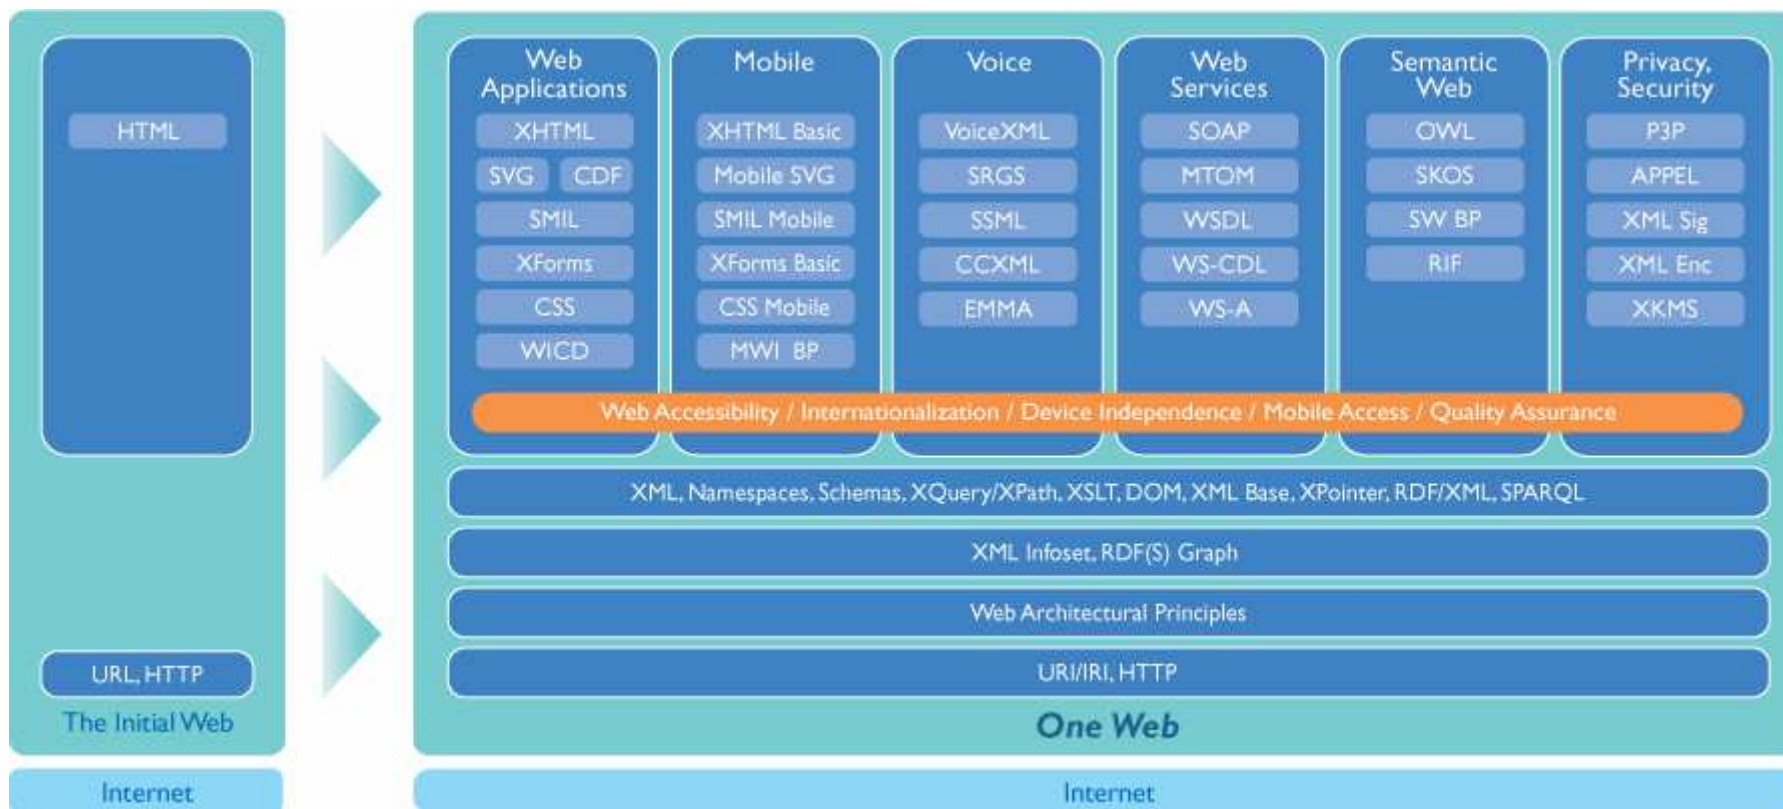

Dijo el perro al hueso: si tú estás duro, yo tengo tiempo